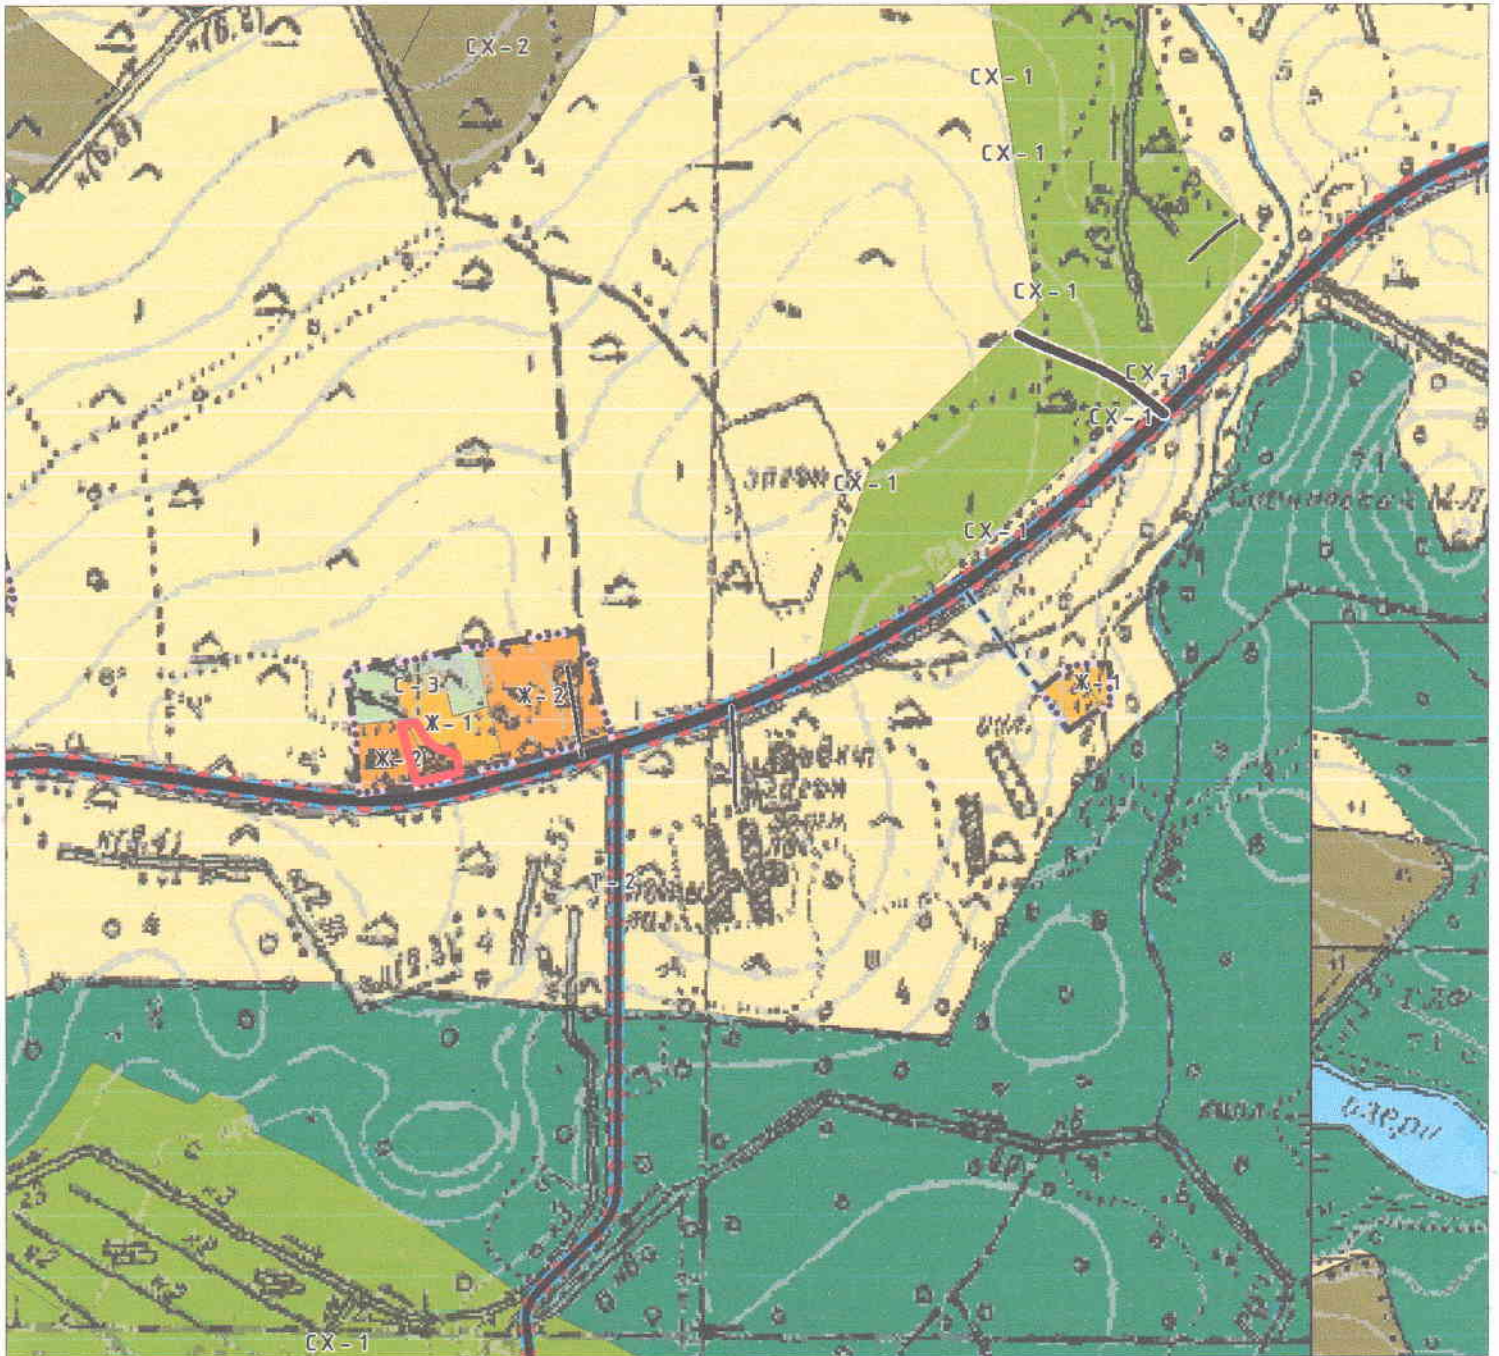

# Фрагмент карты градостроительного зонирования МО Раздольевское сельское поселение

## Условные обозначения:

границы образуемого земельного участка, занятого многоквартирным жилым домом;

территориальная зона Ж-2 (зона застройки малоэтажными жилыми домами).

территориальная зона Ж-1 (Зона застройки индивидуальными жилыми домами).