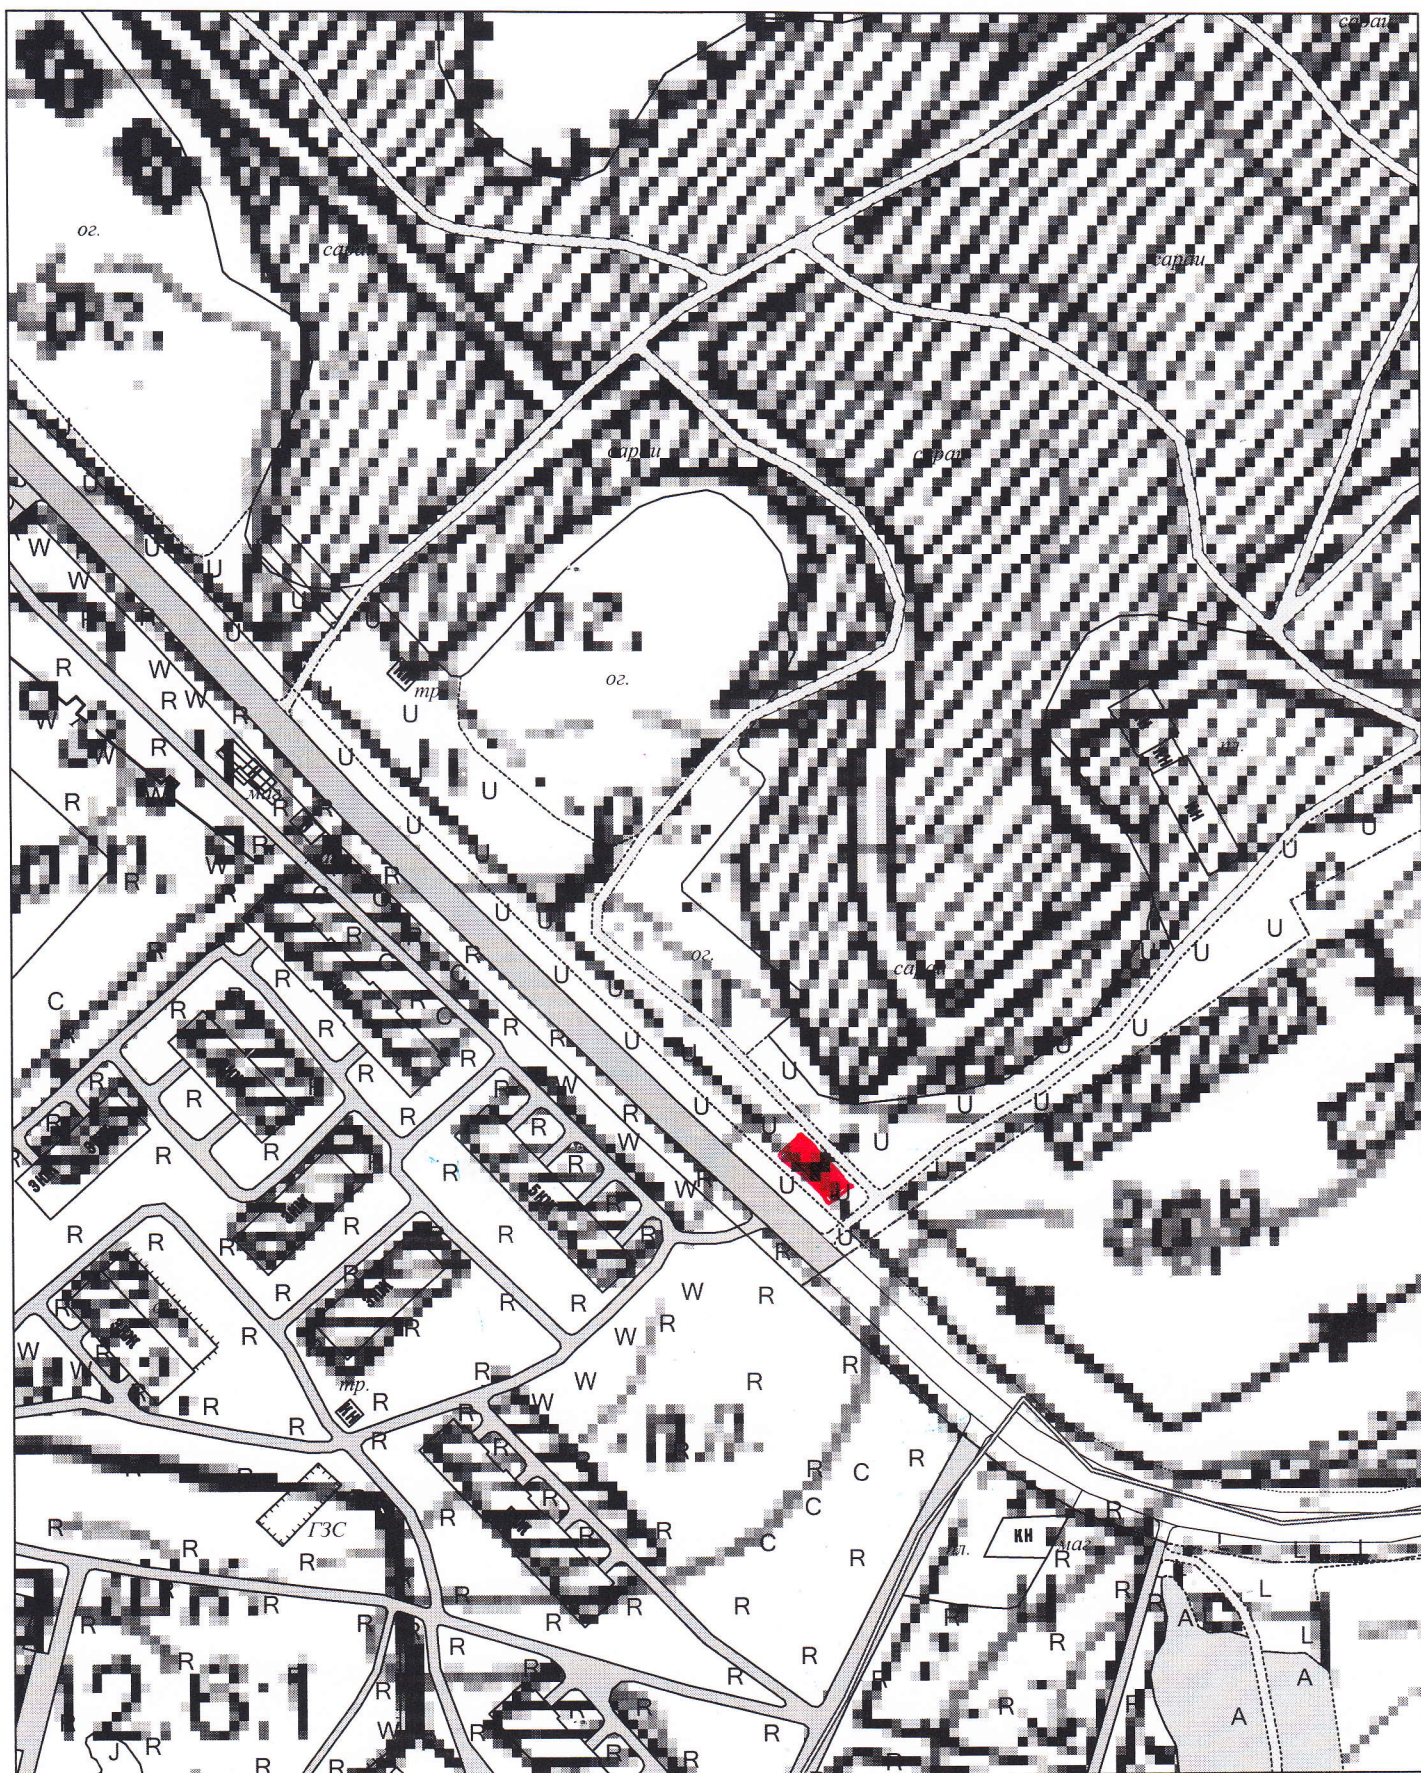

ВЫКОПИРОВКА
из плана земель д.Борисово
Масштаб 1:2000
Место размещения контейнерной площадки

ВЫКОПИРОВКА
из плана земель д.Бережок
Масштаб 1:2000
Место размещения контейнерной площадки

ВЫКОПИРОВКА

из плана земель д.Раздолье, ул. Центральная около д. 9

Масштаб 1:2000

Место размещения контейнерной площадки

ВЫКОПИРОВКА
из плана земель д.Раздолье, ул. Центральная около д.6
Масштаб 1:2000
Место размещения контейнерной площадки

ВЫКОПИРОВКА

из плана земель д.Раздолье

Масштаб 1:2000

Место размещения контейнерной площадки

ул. Центральная около д. 23.