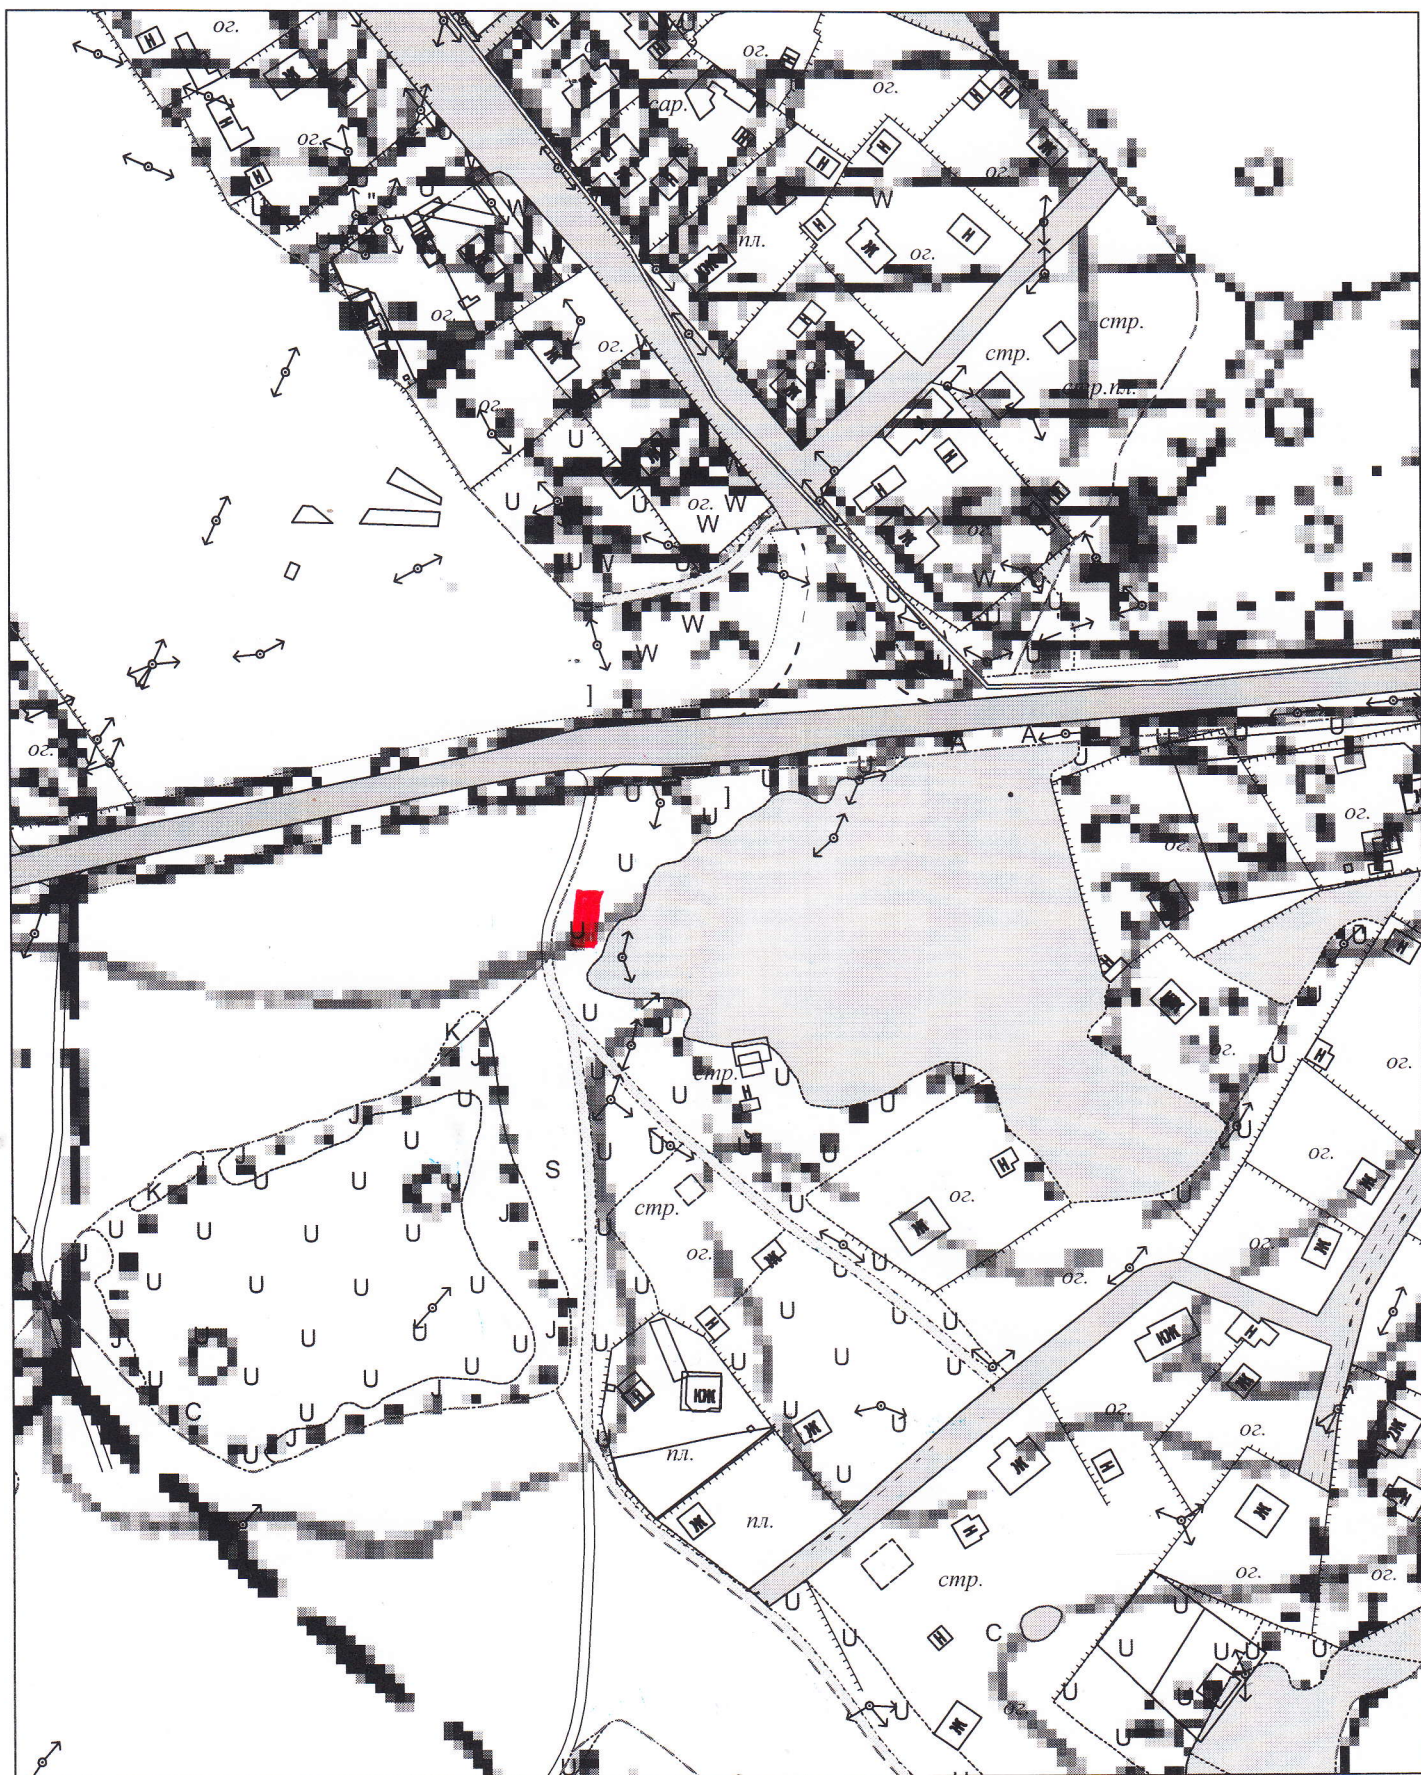

ВЫКОПИРОВКА
из плана земель д.Борисово
Масштаб 1:2000
Место размещения контейнерной площадки

ВЫКОПИРОВКА
из плана земель д.Бережок
Масштаб 1:2000
Место размещения контейнерной площадки

ВЫКОПИРОВКА

из плана земель д.Раздолье, ул. Центральная около д. 9

Масштаб 1:2000

Место размещения контейнерной площадки

ВЫКОПИРОВКА
из плана земель д.Раздолье, ул. Центральная около д.6
Масштаб 1:2000
Место размещения контейнерной площадки

ВЫКОПИРОВКА

из плана земель д.Раздолье

Масштаб 1:2000

Место размещения контейнерной площадки

ул. Центральная около д. 23.