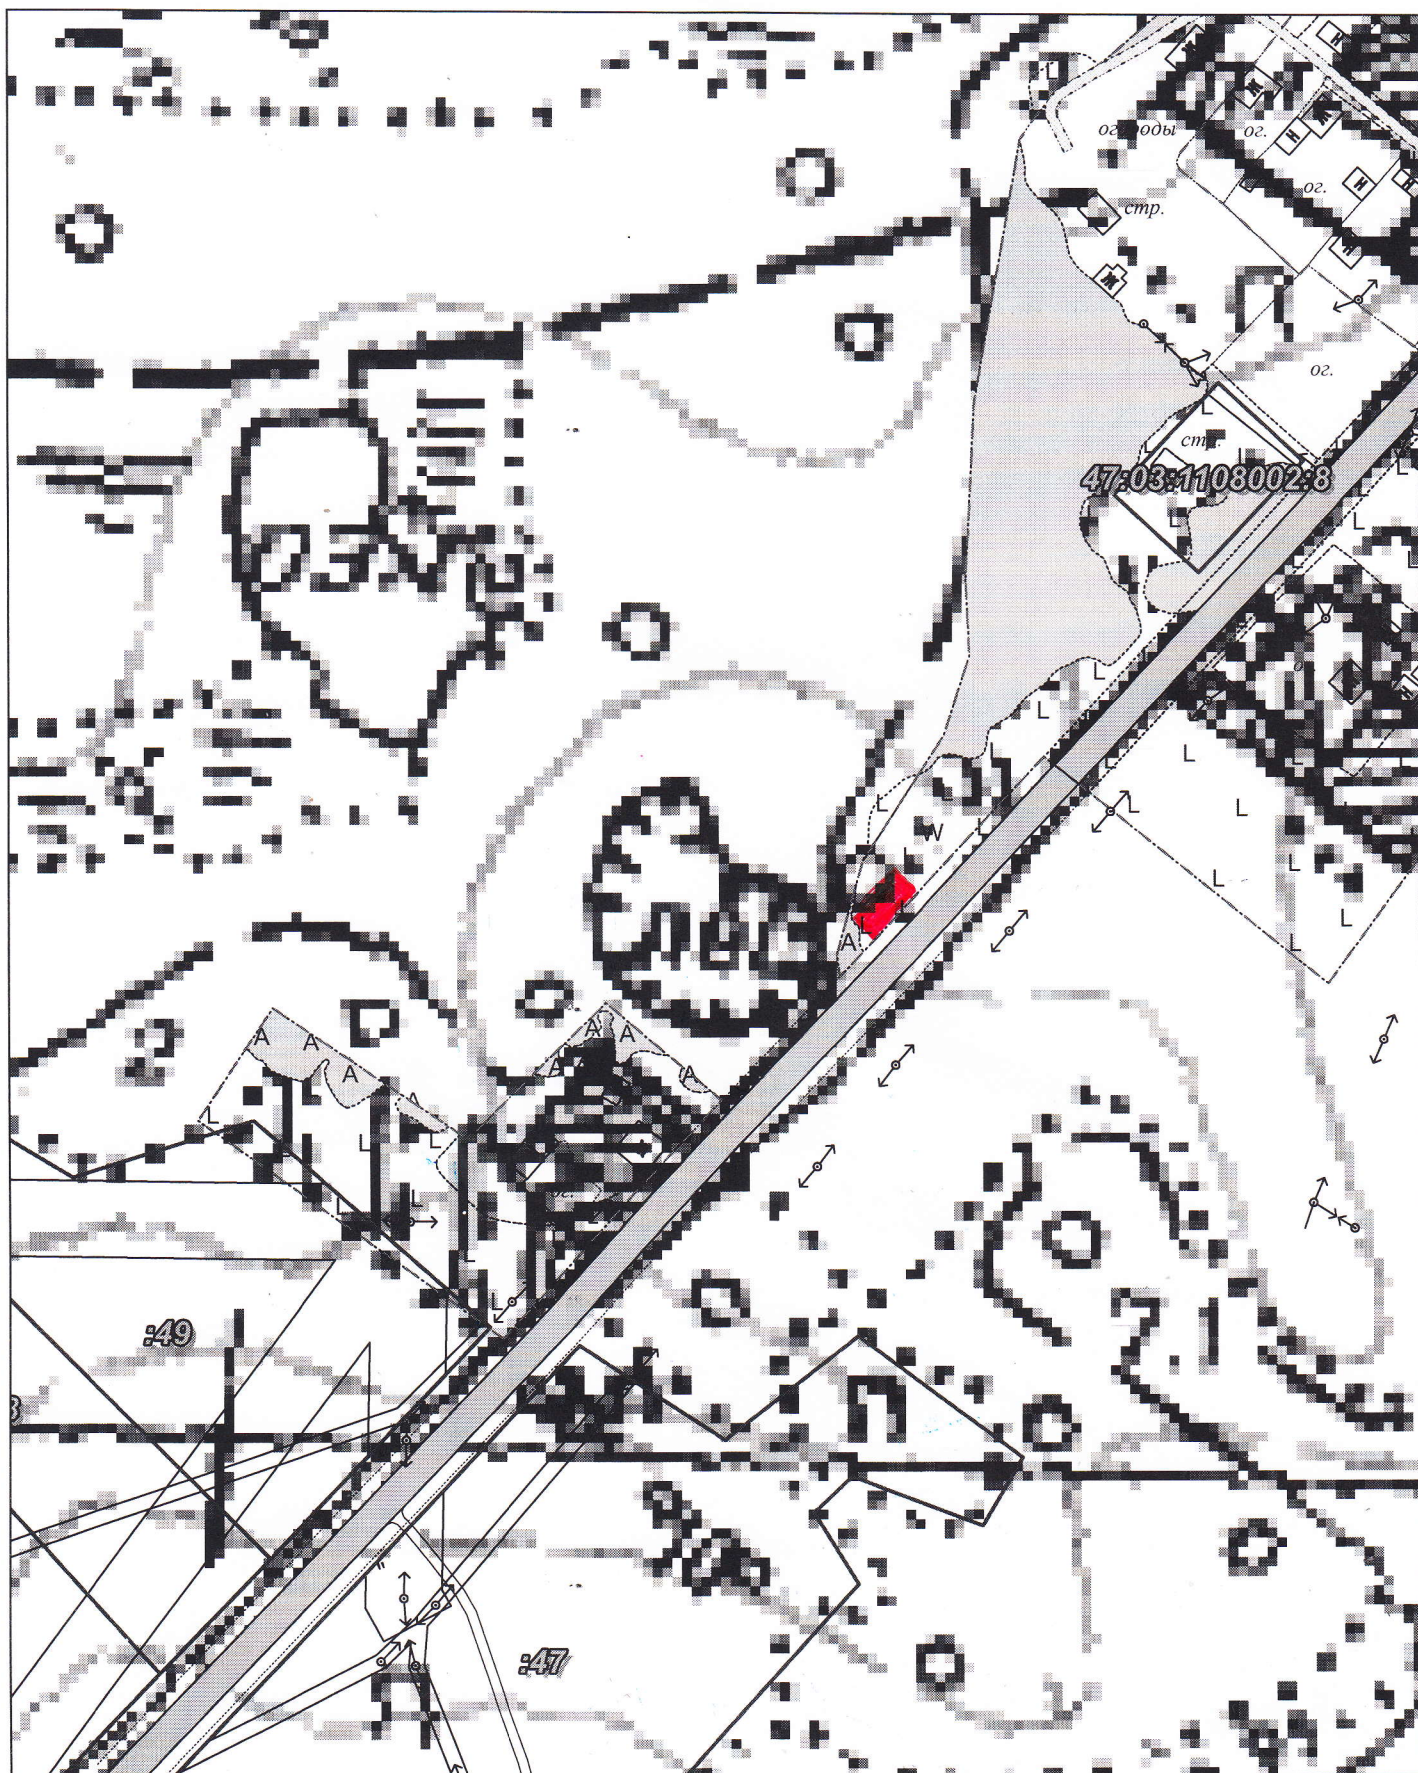

ВЫКОПИРОВКА
из плана земель д.Борисово
Масштаб 1:2000
Место размещения контейнерной площадки

ВЫКОПИРОВКА
из плана земель д.Бережок
Масштаб 1:2000
Место размещения контейнерной площадки

ВЫКОПИРОВКА

из плана земель д.Раздолье, ул. Центральная около д. 9

Масштаб 1:2000

Место размещения контейнерной площадки

ВЫКОПИРОВКА
из плана земель д.Раздолье, ул. Центральная около д.6
Масштаб 1:2000
Место размещения контейнерной площадки

ВЫКОПИРОВКА

из плана земель д.Раздолье

Масштаб 1:2000

Место размещения контейнерной площадки

ул. Центральная около д. 23.