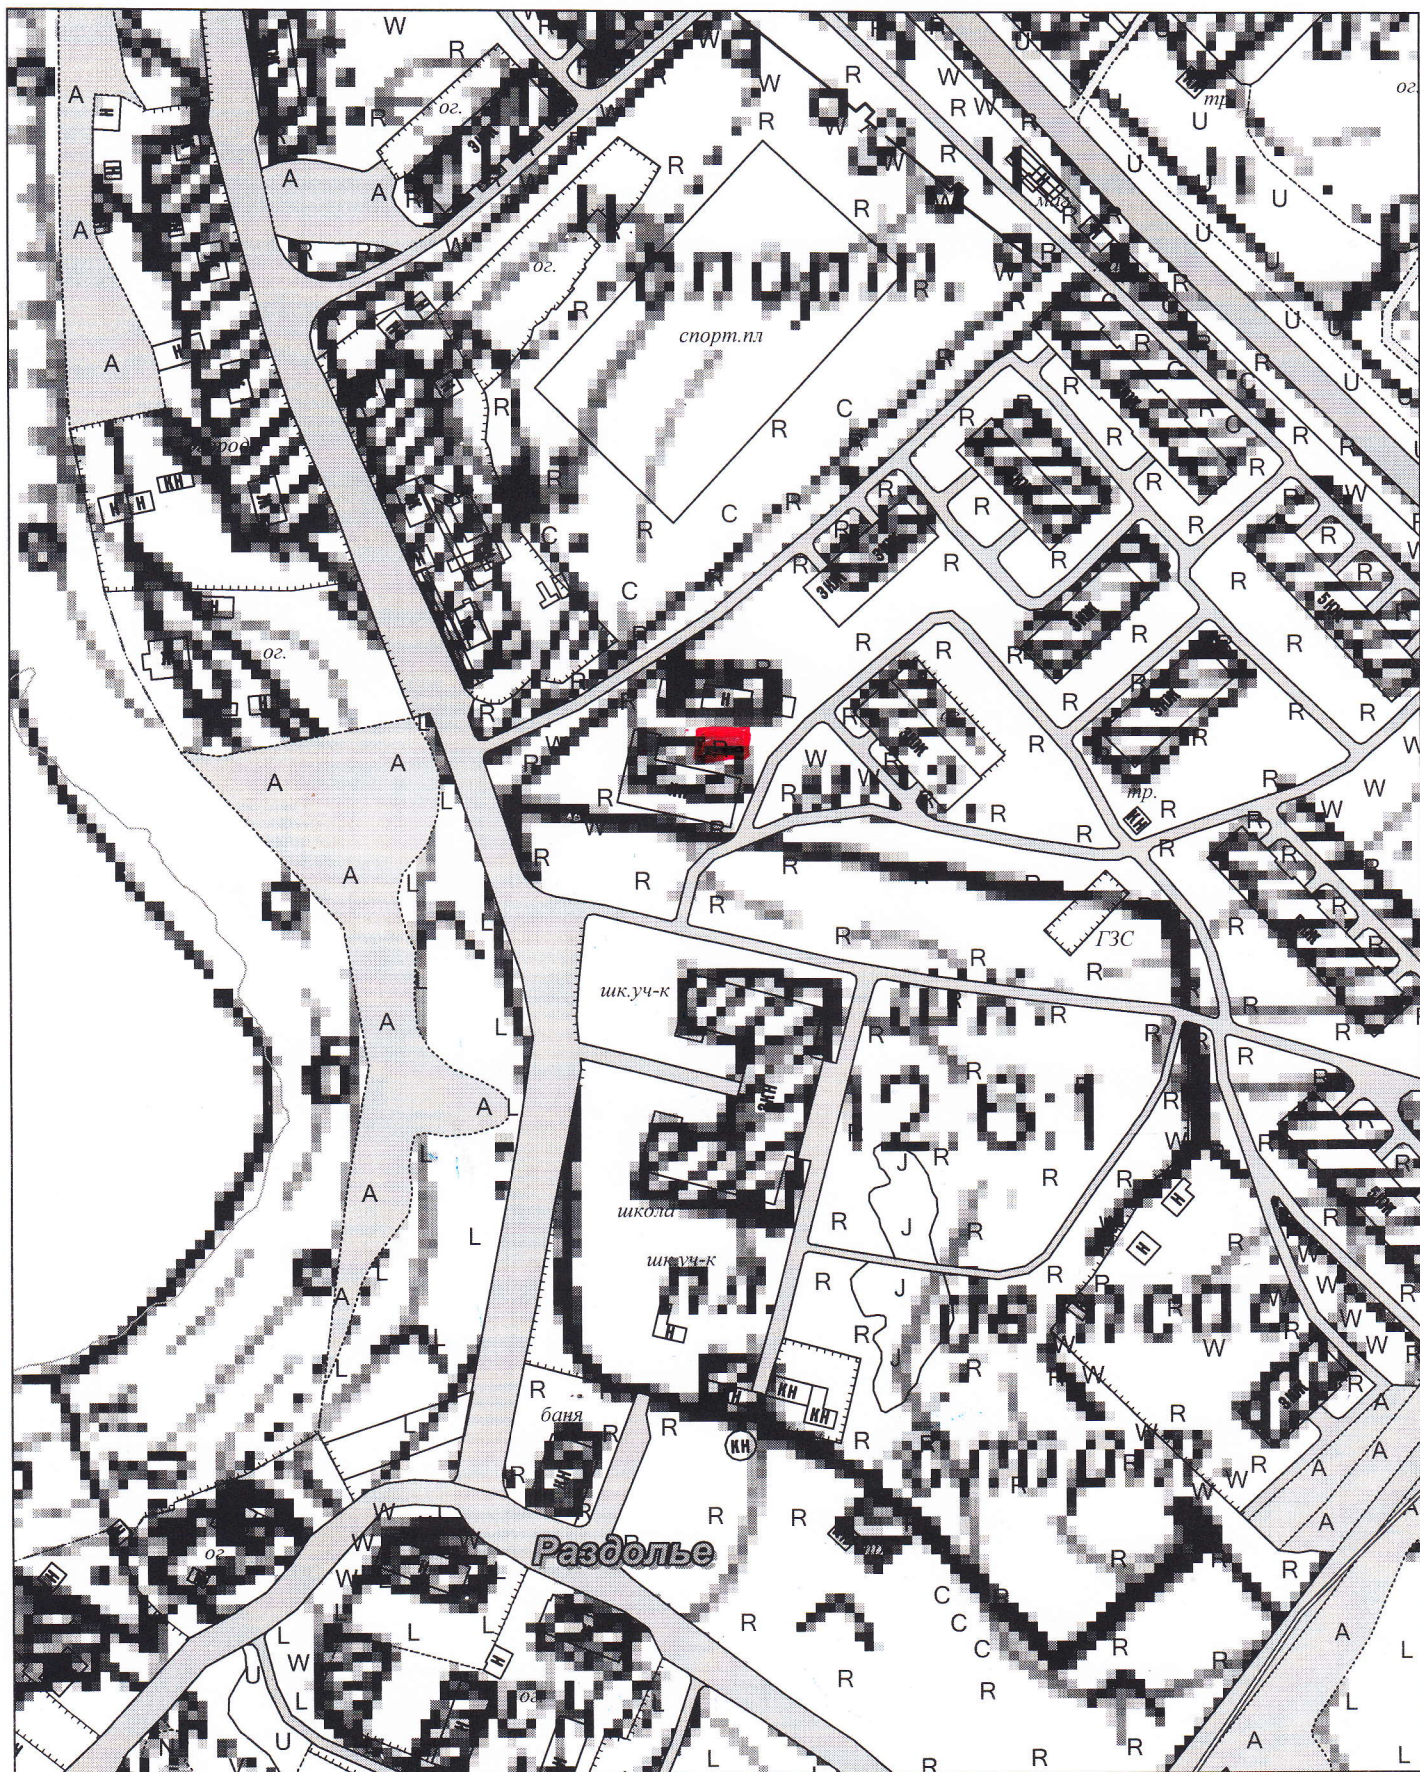

ВЫКОПИРОВКА
из плана земель д.Борисово
Масштаб 1:2000
Место размещения контейнерной площадки

ВЫКОПИРОВКА
из плана земель д.Бережок
Масштаб 1:2000
Место размещения контейнерной площадки

ВЫКОПИРОВКА

из плана земель д.Раздолье, ул. Центральная около д. 9

Масштаб 1:2000

Место размещения контейнерной площадки

ВЫКОПИРОВКА
из плана земель д.Раздолье, ул. Центральная около д.6
Масштаб 1:2000
Место размещения контейнерной площадки

ВЫКОПИРОВКА

из плана земель д.Раздолье

Масштаб 1:2000

Место размещения контейнерной площадки

ул. Центральная около д. 23.